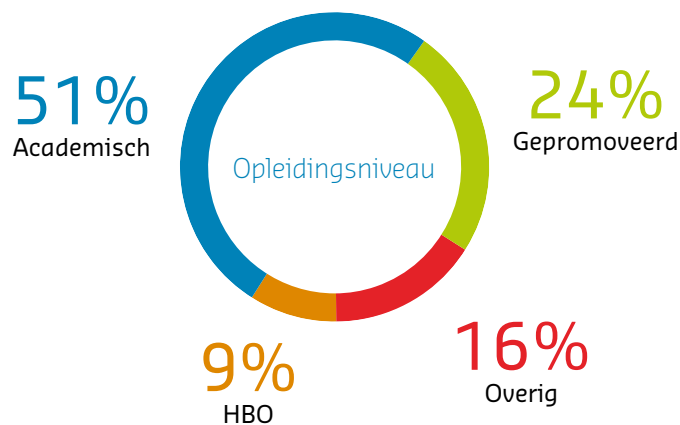

OPLEIDINGSNIVEAU MEDEWERKERS

OVERIGE NATIONALITEITEN

Australië, Albanië, Cyprus, India, Japan, Letland, Malta, Marokko, Nepal, Nicaragua, Oekraïne, Roemenië, Soedan, Tsjechië, Zwitserland