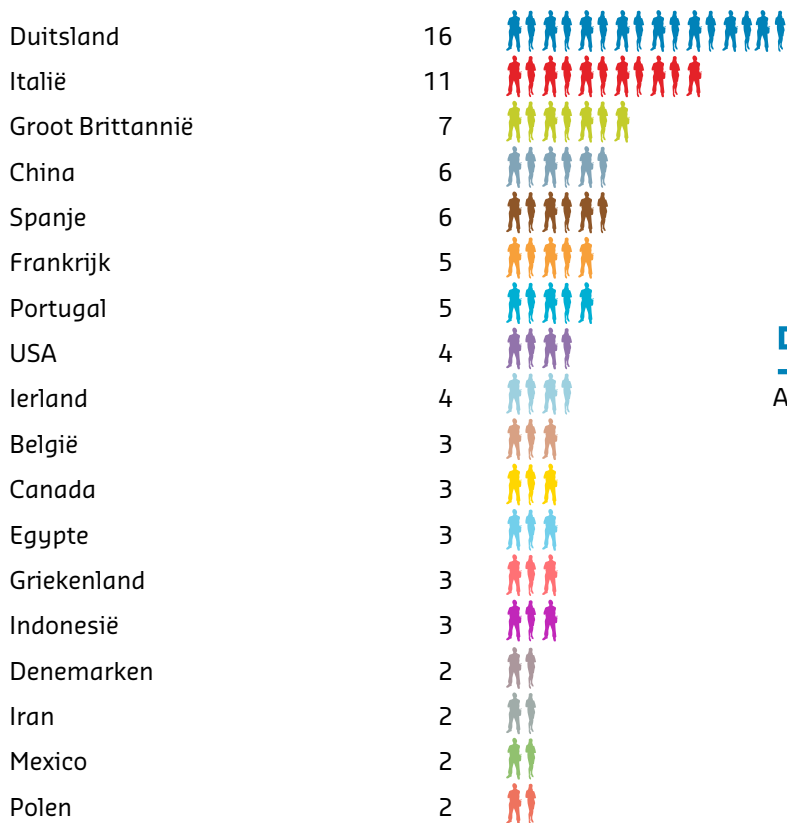

31 december 2016

In dienst  
46

Uit dienst  
62

waarvan 17 met pensioen

60% man

40% vrouw

VERHOUDING MAN/VROUW  
MANAGEMENT

72% man

28% vrouw

VERHOUDING MAN/VROUW  
TOTAAL PERSONEEL

LEEFTIJDOPBOUW

55-66 jaar: 25,0%

45-54 jaar: 23,6%

35-44 jaar: 27,6%

25-34 jaar: 23,2%

<25 jaar: 0,6%

### NATIONALITEITEN (IN AANTALLEN MEDEWERKERS)

In totaal werken er bij Deltares naast de Nederlandse 35 nationaliteiten

### OVERIGE NATIONALITEITEN

Australië, Albanië, Cyprus, India, Japan, Letland, Malta, Marokko, Nepal, Nicaragua, Oekraïne, Roemenië, Soedan, Tsjechië, Zwitserland